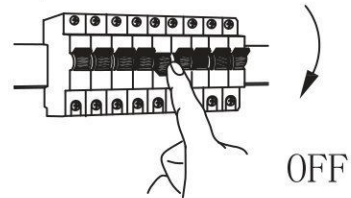

A**B**

60298-3H	3×max 60W E27 230V~ 50Hz
60298-5H	5×max 60W E27 230V~ 50Hz

**C**