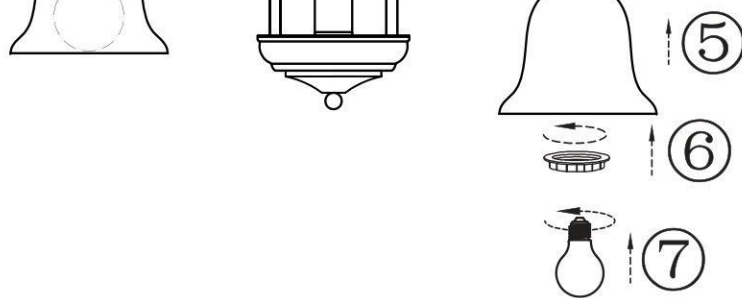

A**B**

60298-3H	3×max 60W E27 230V~ 50Hz
60298-5H	5×max 60W E27 230V~ 50Hz

**C**